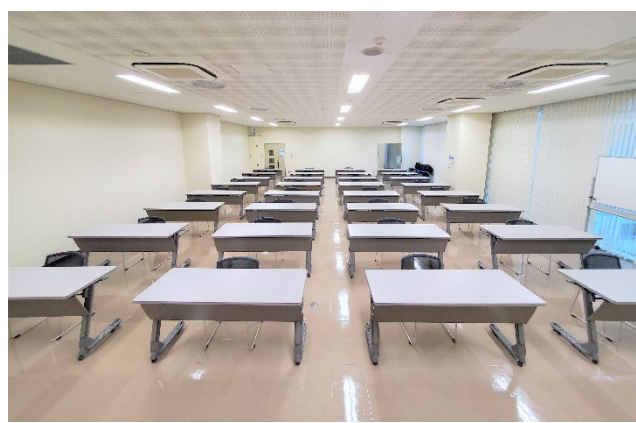

研修室

最大収容人数

スクール形式 : 32 名 (横 4 列 × 縦 8 列)